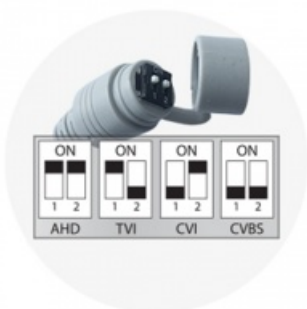

Gyártó: [TechSon](#)

TCA EB1 P102 IH Z3

Garancia idő: 3 Év

2 Mpx, AHD/TVI/CVI/PAL kültéri mini PTZ, 1920x1080@25 fps, IR, D-WDR, COC

Videomód átkapcsolás: Dip kapcsoló

Részletes műszaki specifikáció

Megnevezés	TCA EB1 P102 IH Z3
Videorendszer	AHD, PAL, TVI, CVI
Megapixel	2
Legkeresettebb funkciók	Motorzoom,
Kivitel	PTZ Dome
Maximális felbontás @ fps	1920x1080@25fps
Hely	Kültéri
Védettség	IP66
Beállítható felbontások	1920x1080
CCD	1/3" CMOS
Érzékenység	0,1 Lux
Objektív	Varifokális
Fókusz távolság mm	2,8 - 8 mm
Látószög	53° - 100°
Fókusz mód	Autofókusz
Motoros zoom	3x
Írisz	Fix
Éjszakai mód	Mechanikus D/N
Reflektor	HiPower LED, fényérzékelővel
Megvilágítási távolság	10 m
IR világítási szög	70°
Elektronikus zársebesség	1/50 - 1/100000
Záridő	Auto
AGC	Van
Zajcsökkentés	3D DNR
Széles dinamik tartomány	Digitális WDR
Ellenfény kompenzáció	BLC
Beállítási felület	CoC OSD, menügomb-kábel
Csatlakozók	AHD/TVI/CVI/CVBS, DC-in
Forgatás	0° - 350°
Döntés	0° - 90°

Mozgatási sebesség	max. 15 °/mp
Tápellátás	12 V DC
Üzemi hőmérséklet	-20 °C - +50 °C
Méret	Ø132x115 mm
Tömeg	450 g